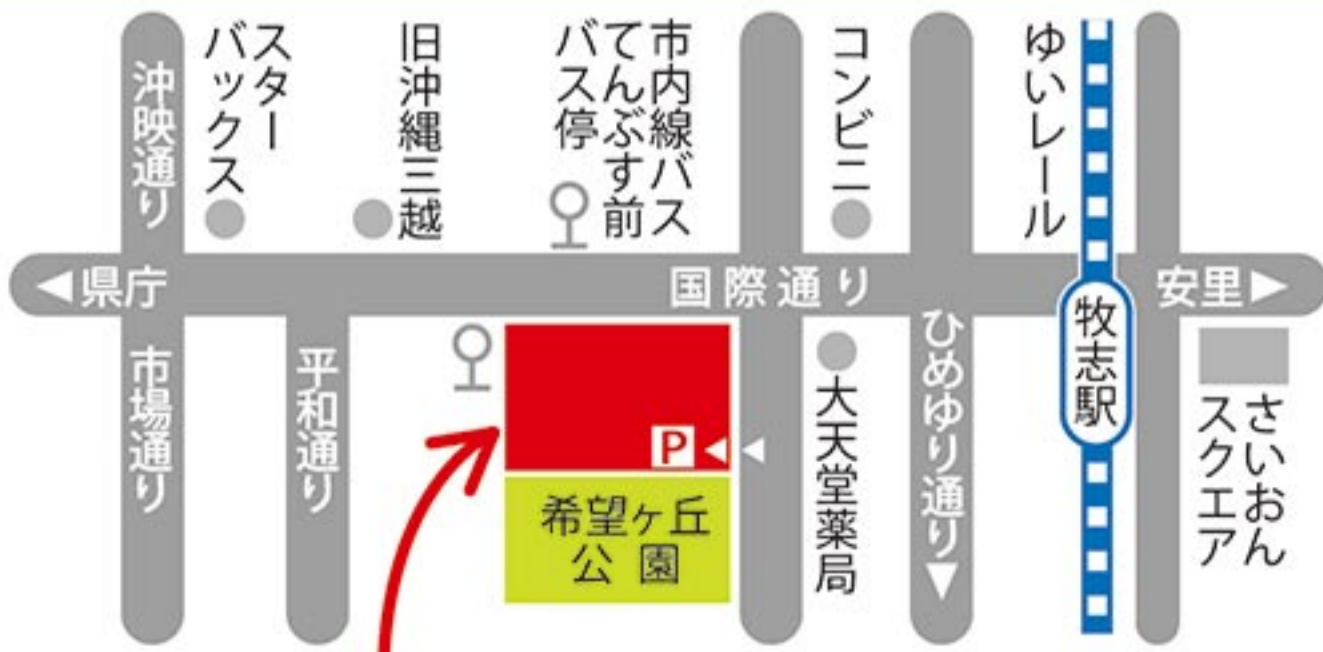

NEO Ryukyu (ネオリュウキュウ)
 沖縄エンターテインメントショー

2019 11/29 11/30 12/1

⑤ 19:00 ⑥ 13:00 ⑦ 13:00
 ⑧ 16:00 ⑨ 16:00

- 開催場所 / テンブスホール
- 入場料 / 大人 2,500 円
 高校生以下 2,000 円
 ※未就学児に限り膝上鑑賞無料
- 問い合わせ / ネオリュウキュウ
 ☎ 080-3979-5477
 NEORyukyu 代表番号
 HP <https://okinawageinodays.com/>

* 研修室の利用料金がリーズナブルになりました!!

2019年10月1日以降のご予約より!!
 詳しくはWebサイトの料金表をご確認ください。

区分	午前 9~12時	午後 13~17時	夜間 18~22時	昼間 9~17時	昼夜間 13~22時	全日 9~22時
旧料金	4,860	6,480	6,480	12,960	14,580	21,060
新料金	2,810	3,750	3,750	7,500	8,430	12,170

40% OFF

多目的施設・利用申請受付中

ご利用可能時間 9:00~22:00

- 開館時間 / 9:00 ~ 22:00
 ※月曜のみ 9:00 ~ 18:00
 ※月曜(祝)は ~22:00まで
- 休館日 / 第2・4月曜
 ※月曜が祝日の際は開館。
 翌火曜が休館になります。
- 所在地 / 〒900-0013
 沖縄県那覇市牧志3-2-10
- TEL 098-868-7810
- FAX 098-868-7820

那覇市ぶんかテンブス館 ゆいレール牧志駅から徒歩4分
 那覇市内線バス「てんぶす前」
 地下駐車場 81台収容可(※有料/公園側入口から) 那覇市外線バス「牧志」から徒歩3分

日曜12:00~18:00 国際通りトランジットモール(歩行者天国) ※車両規制有

テンブスマイル 11

月号

TENBUSMILE

那覇市ぶんかテンブス館月刊情報誌

2019 Vol. 7

家族